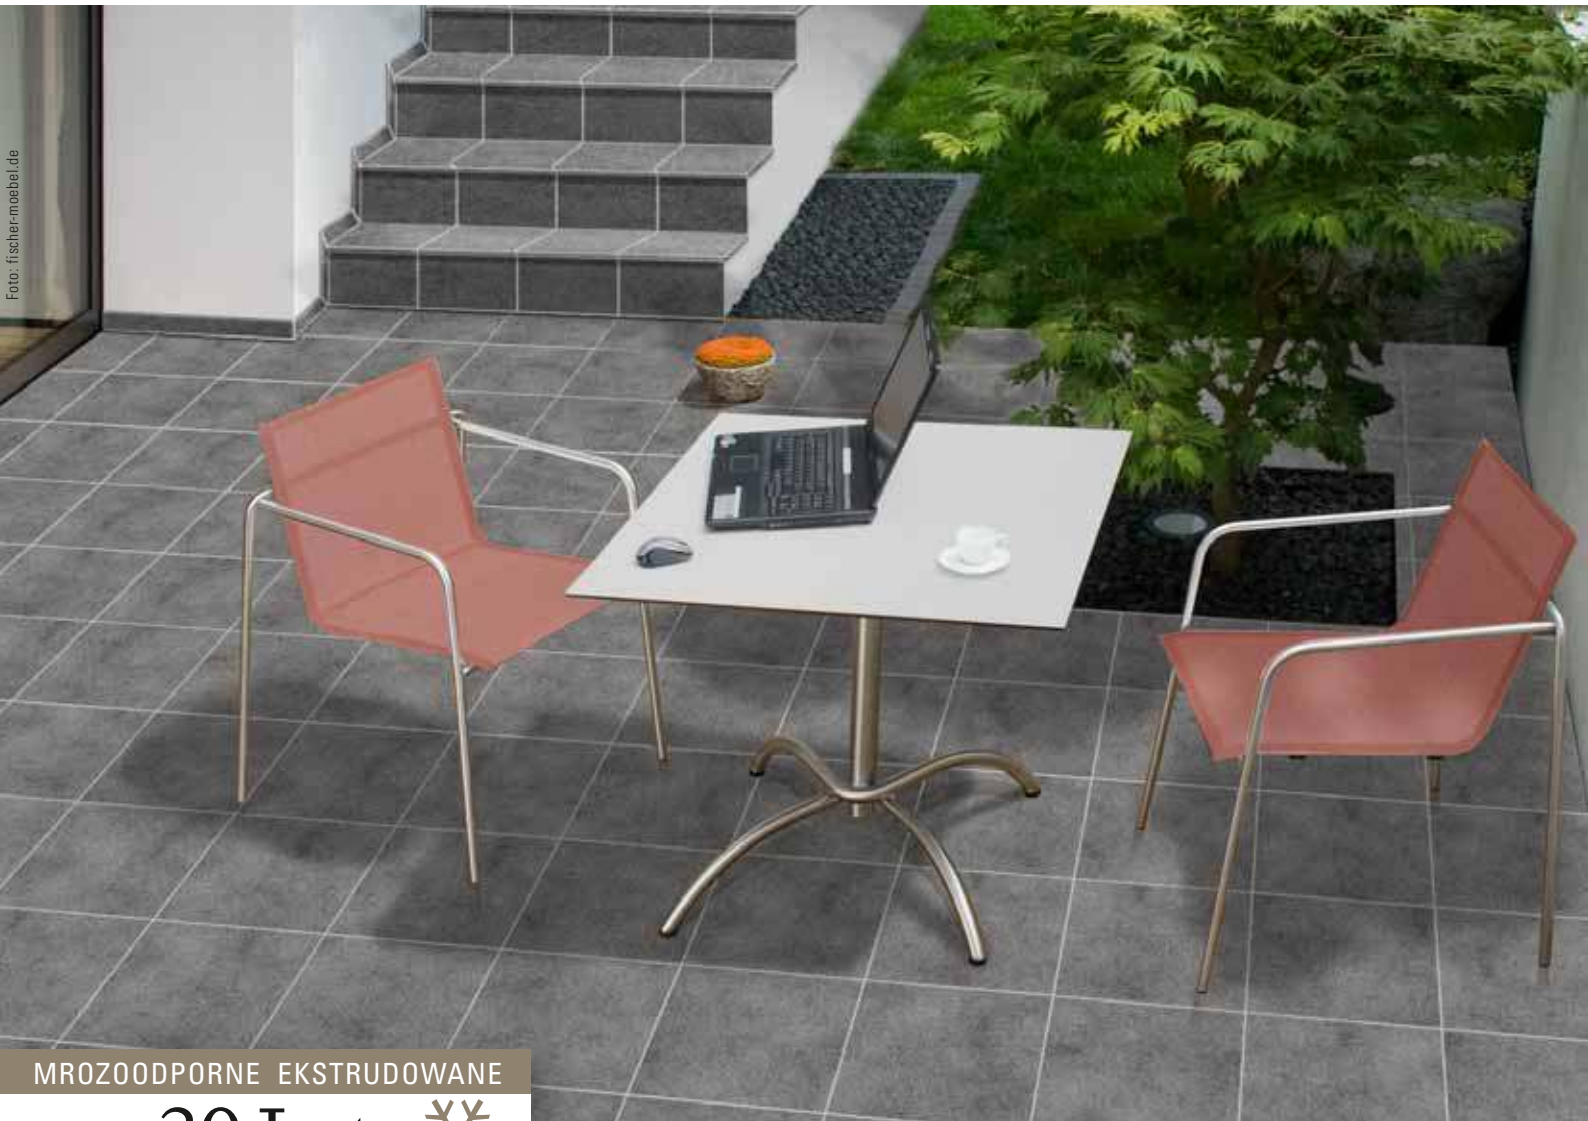

3 FORMATY – 6 KOLORÓW – SERIA Z SYSTEMEM CERAMICZNYCH ROZWIĄZAŃ

Foto: fischer-mobiel.de

MROZOODPORNE EKSTRUDOWANE

W TYM 30 Lat 

GWARANCJI PRODUCENTA*

*PATRZ: INTERBAU-BLINK.DE

BASIC

LINE 

SERIE **TEBA**

TEBA 468 x 310 mm, Alpi

TEBA 310 x 310 mm, Birke ▶

DOLOMITI

ALPI

ANTHRAZIT

BUCHE

BIRKE

Idealne do wnętrza jak
i w kombinacji wewnątrz
i na zewnątrz

TEBA 468 x 310 mm, Buche

JAKOŚĆ JEST BAZĄ WSZYSTKIEGO.

Seria BASIC LINE firmy
Interbau-Blick to ceramika
użytkowa w najlepszej jakości,
solidna i funkcjonalna.