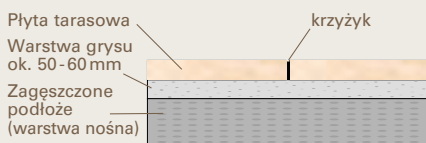

TARASY OGRODOWE, WEJŚCIA, DROGI:

UŁOŻENIE NA GRYSIE

1. Z zagęszczonym podłożem
2. warstwa grysu (granulacja 2-5 mm), grubość ok. 50-60 mm
   - spadek ok. 2%
   - warstwa nośna z materiału mrozoodpornego (granulacja 0-32 mm), np. żwir, tłuczeń.
   - Grubość= 20-30 cm, zagęszczona.