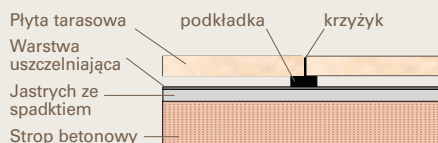

TARASY OGRODOWE I NA DACHACH, BALKONY, RENOWACJE:

UŁOŻENIE NA BETONIE

1. z podkładkami krzyżkowymi
2. warstwa betonu z 2% spadkiem
   - przy nierównościach: wyrównanie wysokości przy użyciu podkładek pod podkładkami z krzyżkiem
   - płyty tarasowe układane luzem na podkładkach z krzyżkiem