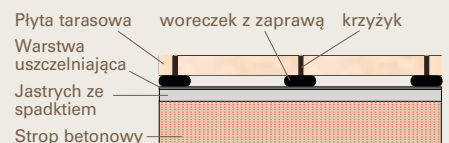

BALKONY, TARASY NA DACHACH:

UŁOŻENIE NA STROPIE BETONOWYM

1. Przy użyciu woreczków z zaprawą
2. napełnić nadający się do tego celu woreczek plastikowy i zamknąć
   - napełniony woreczek ułożyć na podłożu
   - ułożyć płyty tarasowe zanim zaprawa zacznie wiązać